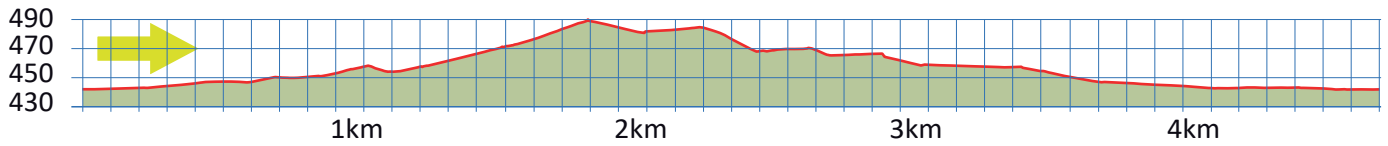

ZENTRUM

27

2540 GRENCHEN

4.6 km

m.ü.M.

Bahnhof Süd

Eglibeck und Migros

Bushaltestelle Grenchen Süd Bahnhof